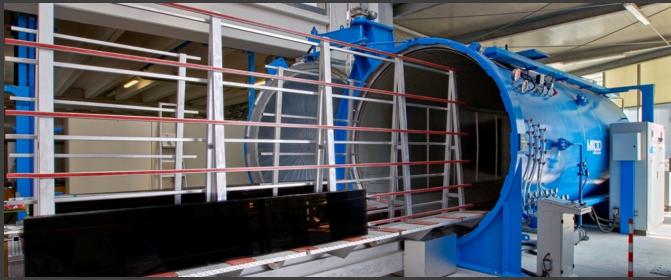

## Deluxe

Macchinari per la stratifica del vetro

### Descrizione

Linea di laminazione PVB completa, automatica, equipaggiata con pre-forno, forno, due mangani di pressatura e trasporti-buffer che, eliminando i tempi morti, consentono un'alta produttività. La possibilità di applicare sia i raggi IR, sia la convezione nel forno di preriscaldamento e nel forno di riscaldamento, consente di processare vetri low-e, e quindi di coprire tutta la gamma dei vetri per architettura. La linea è disponibile in diverse misure e consente di processare grandi lastre fino alla dimensione jumbo.