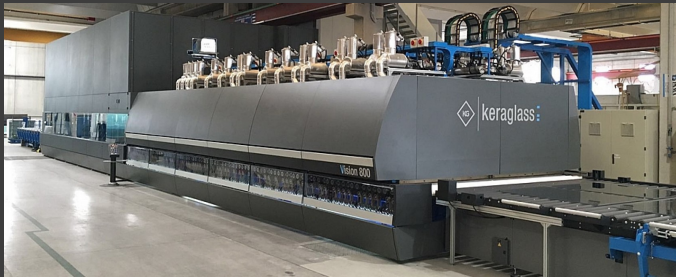

Keraglass Vision 800