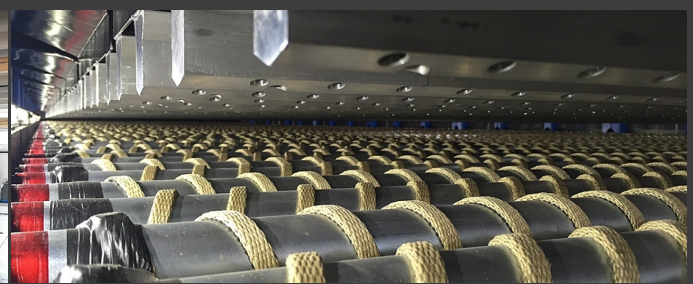

Keraglass Vision 800